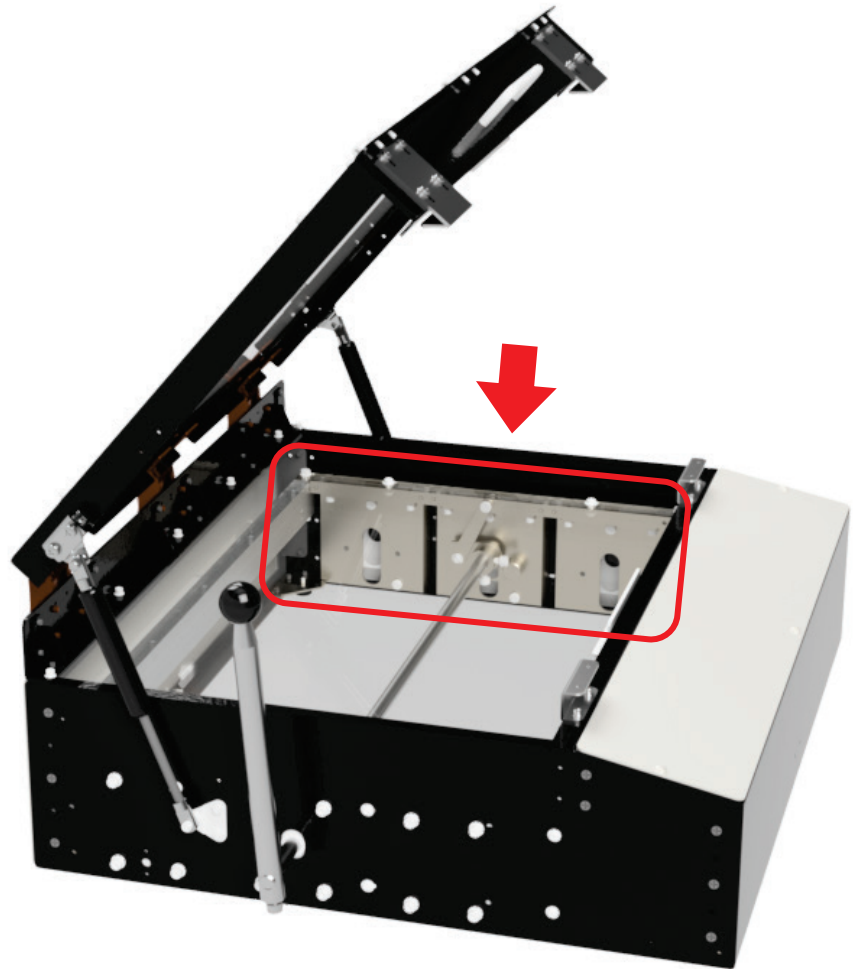

新オプションのご案内

ご要望の多かった偏荷重への強化仕様を標準化

偏荷重仕様

対象機種: CC-500/CC-600

推奨荷重: 45kgまで

納期: 3日目出荷

3D図面ダウンロードできます
(IGES/STEP)

リフターユニットを複数連結することにより偏荷重への対応を強化
安定したプローブコンタクトが可能

このような負荷に効果が絶大

裏面有り

お問い合わせ

☎ 0277-78-7788

株式会社ファインテック 営業部

<https://www.i-finetec.co.jp/>

リフターユニットの左右を連結する事により、強度をアップしています。

従来のオプションも対応可能

- ・インターフェースBOX
- ・インターロック(24V)
- ・上部押さえインターロック
- ・リミットSW
- ・上部押さえガスダンパー

※ インターロック: 偏荷重専用の取付プレートとなります。
CC-500: リミットSWが従来の取付方法と異なります。

お問い合わせ

株式会社ファインテック 営業部

☎ 0277-78-7788

<https://www.i-finetec.co.jp/>