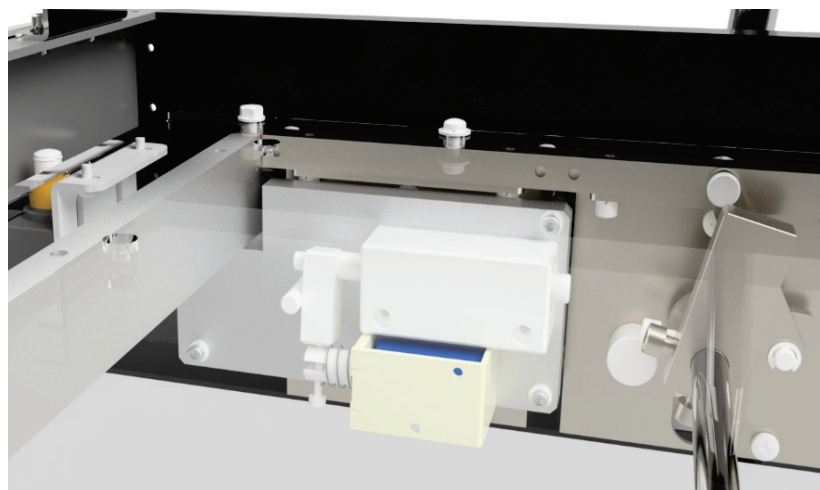

新オプションのご案内

ご要望の多かった偏荷重への強化仕様を標準化

偏荷重仕様

対象機種: CC-500/CC-600

推奨荷重: 45kgまで

納期: 3日目出荷

3D図面ダウンロードできます
(IGES/STEP)

リフターユニットを複数連結することにより偏荷重への対応を強化
安定したプローブコンタクトが可能

このような負荷に効果が絶大

裏面有り

お問い合わせ

☎ 0277-78-7788

株式会社ファインテック 営業部

<https://www.i-finetec.co.jp/>

リフターユニットの左右を連結する事により、強度をアップしています。

従来のオプションも対応可能

- ・インターフェースBOX
- ・インターロック(24V)
- ・上部押さえインターロック
- ・リミットSW
- ・上部押さえガスダンパー

※ インターロック: 偏荷重専用の取付プレートとなります。
CC-500: リミットSWが従来の取付方法と異なります。

お問い合わせ

株式会社ファインテック 営業部

☎ 0277-78-7788

<https://www.i-finetec.co.jp/>