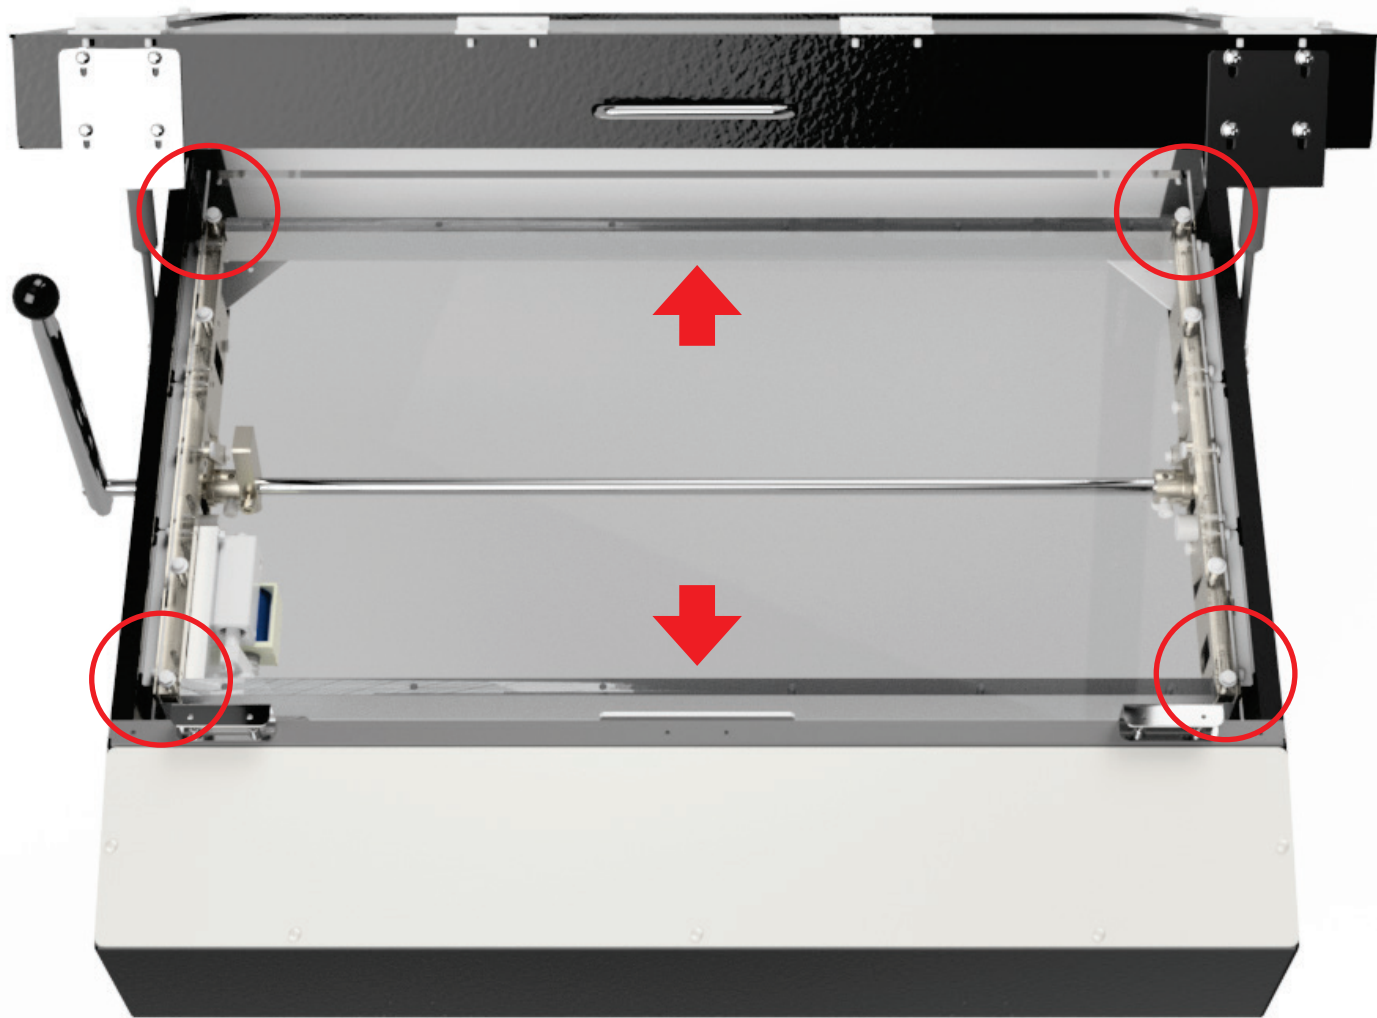

新オプションのご案内

ご要望の多かった偏荷重への強化仕様を標準化

偏荷重仕様

対象機種: CC-500/CC-600

推奨荷重: 45kgまで

納期: 3日目出荷

3D図面ダウンロードできます
(IGES/STEP)

リフターユニットを複数連結することにより偏荷重への対応を強化
安定したプローブコンタクトが可能

このような負荷に効果が絶大

裏面有り

お問い合わせ

☎ 0277-78-7788

株式会社ファインテック 営業部

<https://www.i-finetec.co.jp/>

リフターユニットの左右を連結する事により、強度をアップしています。

従来のオプションも対応可能

- ・インターフェースBOX
- ・インターロック(24V)
- ・上部押さえインターロック
- ・リミットSW
- ・上部押さえガスダンパー

※ インターロック: 偏荷重専用の取付プレートとなります。
CC-500: リミットSWが従来の取付方法と異なります。

お問い合わせ

株式会社ファインテック 営業部

☎ 0277-78-7788

<https://www.i-finetec.co.jp/>